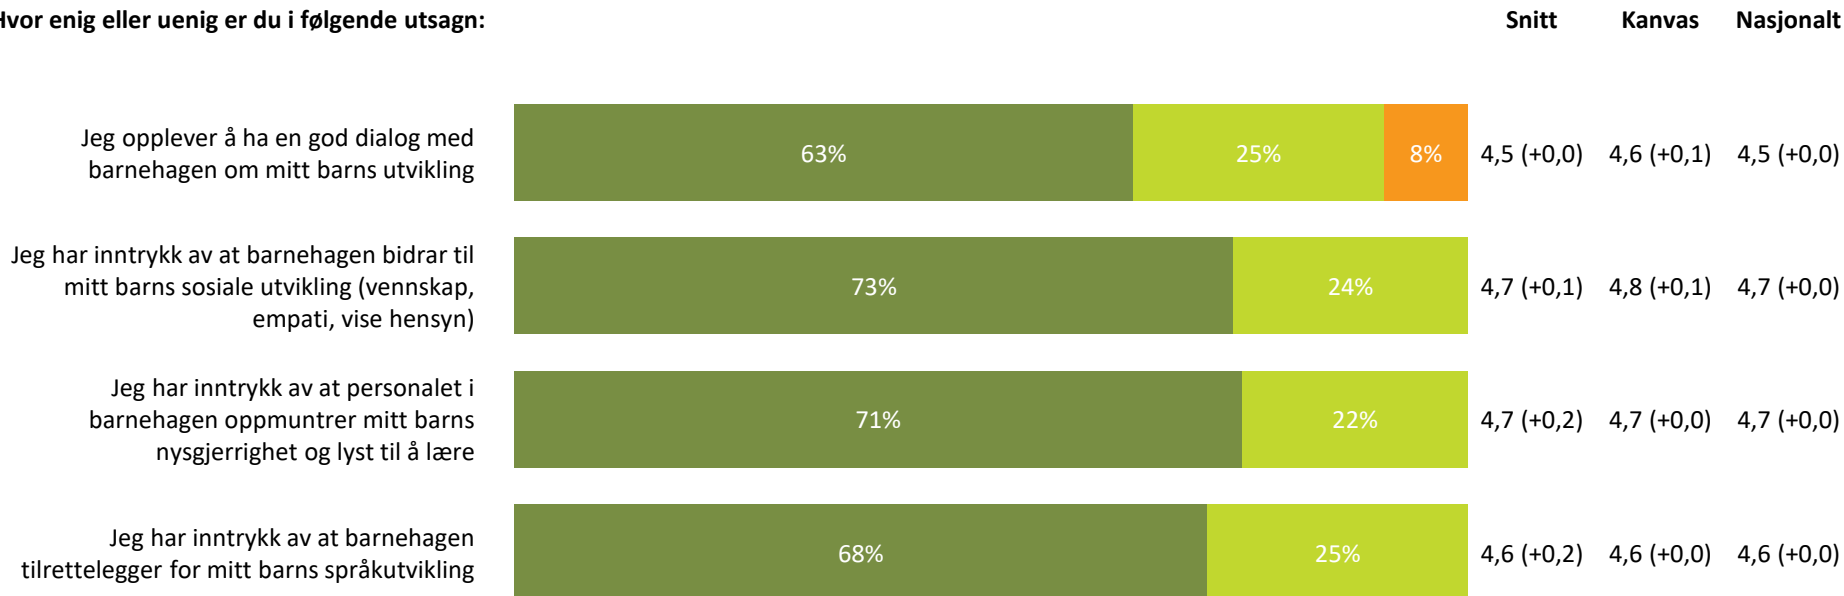

4,4 (+0,1) 4,4 (+0,0) 4,4 (+0,1)

Barnehagen er flinke til å informere om eventuelle endringer i personalgruppen

3,9 (+0,1) 4,3 (-0,1) 4,2 (+0,0)

Informasjon totalt:

4,2 (+0,0) 4,4 (+0,0) 4,3 (+0,0)

■ Helt enig ■ Delvis enig ■ Verken enig eller uenig ■ Delvis uenig ■ Helt uenig ■ Vet ikke

# Barnets utvikling

Hvor enig eller uenig er du i følgende utsagn:

**Barnets utvikling totalt:**

4,6 (+0,1) 4,7 (+0,1) 4,6 (+0,0)