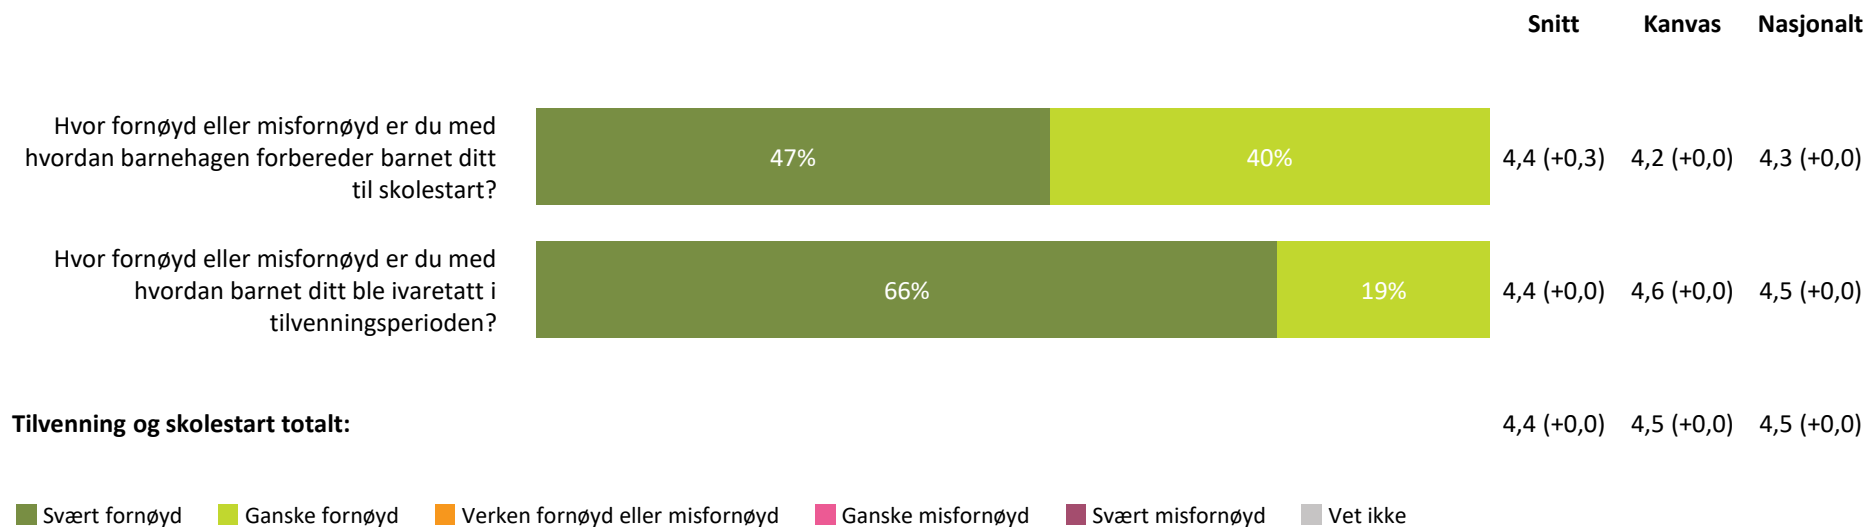

Tilvenning og skolestart