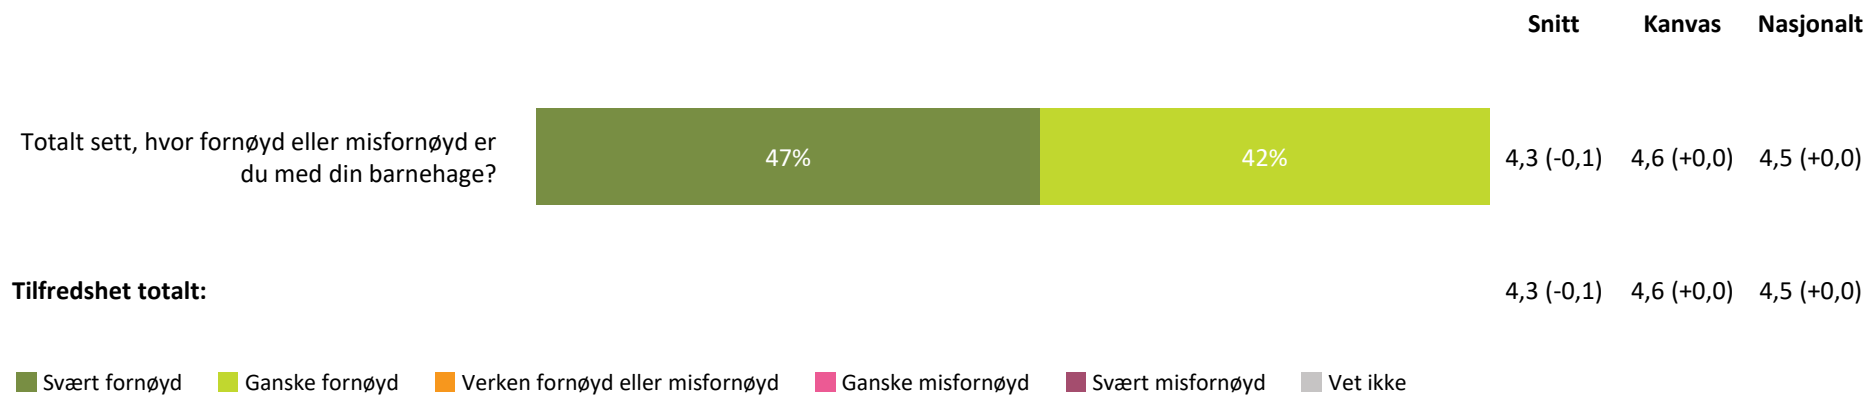

Tilfredshet