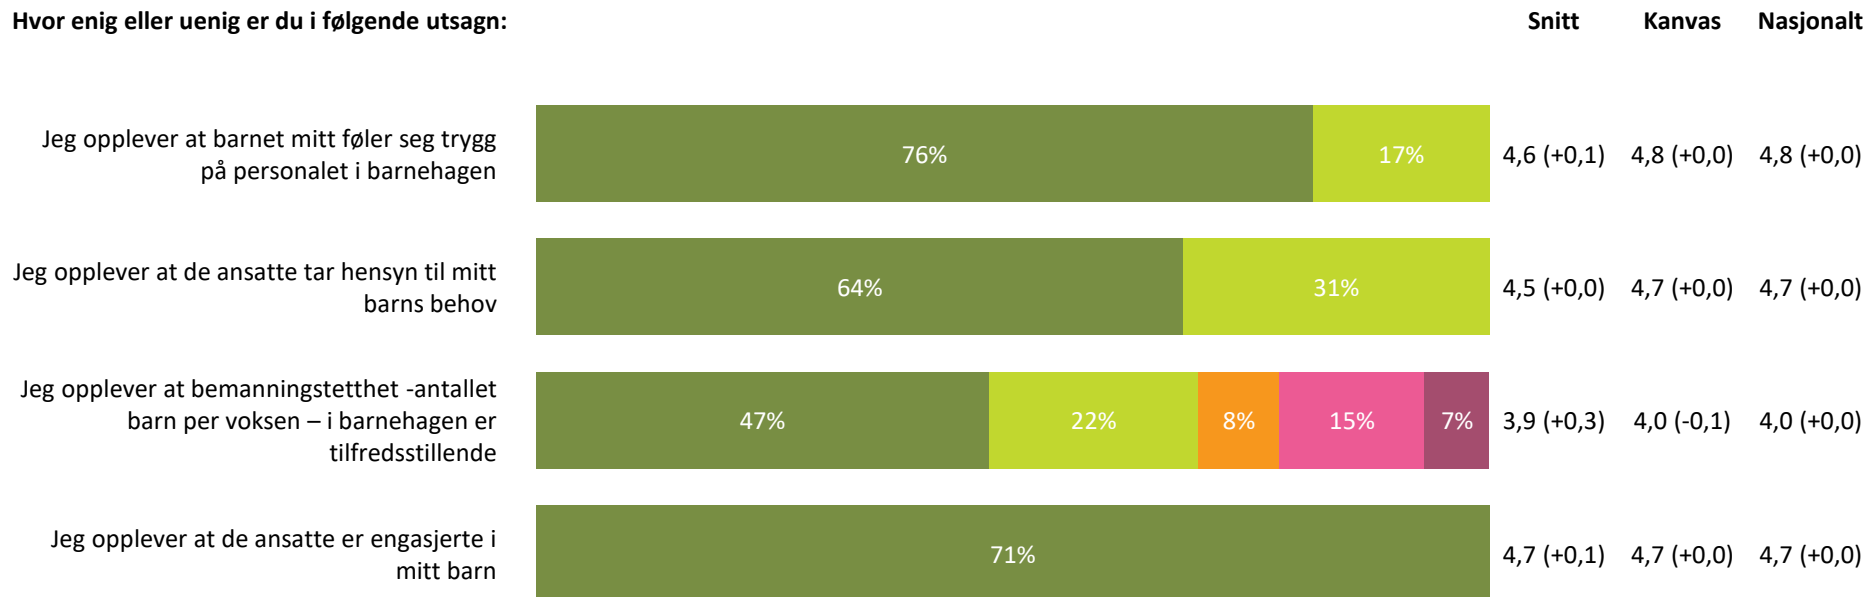

# Ute- og innemiljø

Hvor fornøyd eller misfornøyd er du med:

Ute- og innemiljø totalt:

4,2 (+0,0) 4,2 (+0,0) 4,2 (+0,0)

Svært fornøyd Ganske fornøyd Verken fornøyd eller misfornøyd Ganske misfornøyd Svært misfornøyd Vet ikke

# Relasjon mellom barn og voksen

Hvor enig eller uenig er du i følgende utsagn:

Relasjon mellom barn og voksen totalt:

4,4 (+0,1) 4,6 (+0,0) 4,5 (+0,0)