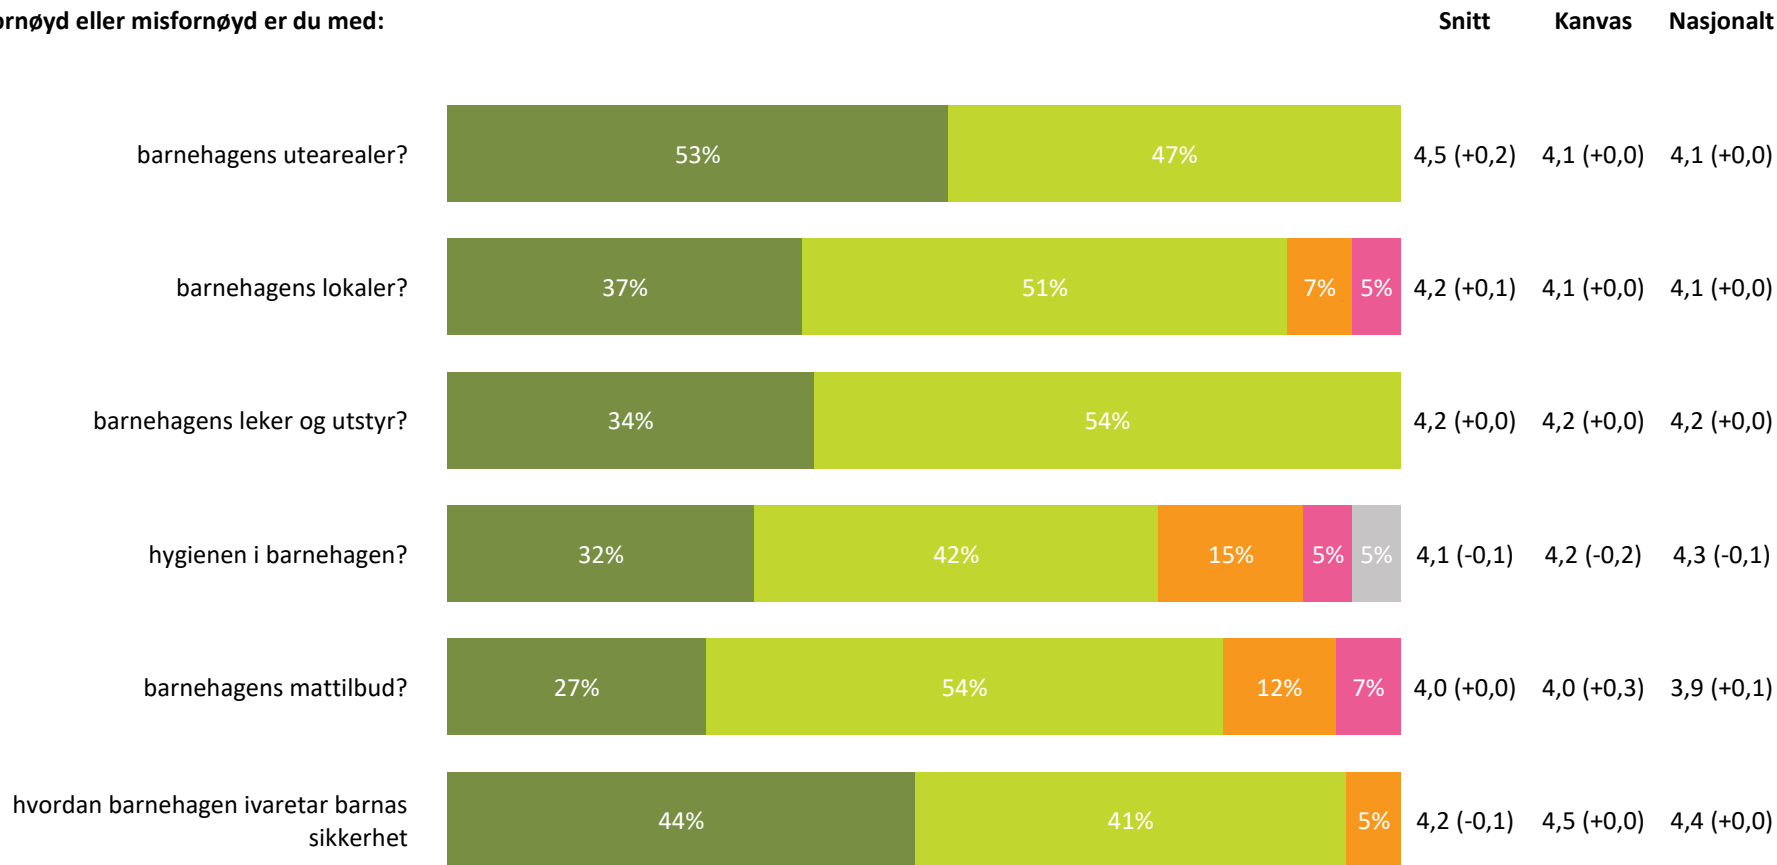

# Ute- og innemiljø

Hvor fornøyd eller misfornøyd er du med:

Ute- og innemiljø totalt:

4,2 (+0,0) 4,2 (+0,0) 4,2 (+0,0)

Svært fornøyd Ganske fornøyd Verken fornøyd eller misfornøyd Ganske misfornøyd Svært misfornøyd Vet ikke

# Relasjon mellom barn og voksen

Hvor enig eller uenig er du i følgende utsagn:

Relasjon mellom barn og voksen totalt:

4,4 (+0,1) 4,6 (+0,0) 4,5 (+0,0)