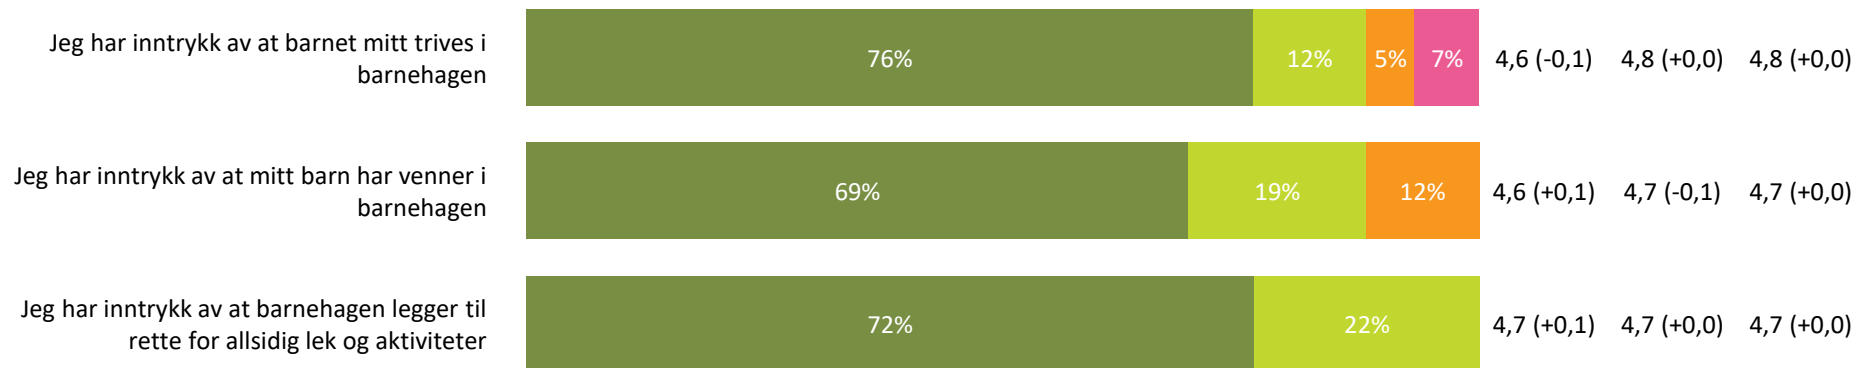

Barnets trivsel

Hvor enig eller uenig er du i følgende utsagn:

Barnets trivsel totalt:

4,6 (+0,0) 4,7 (-0,1) 4,7 (-0,1)