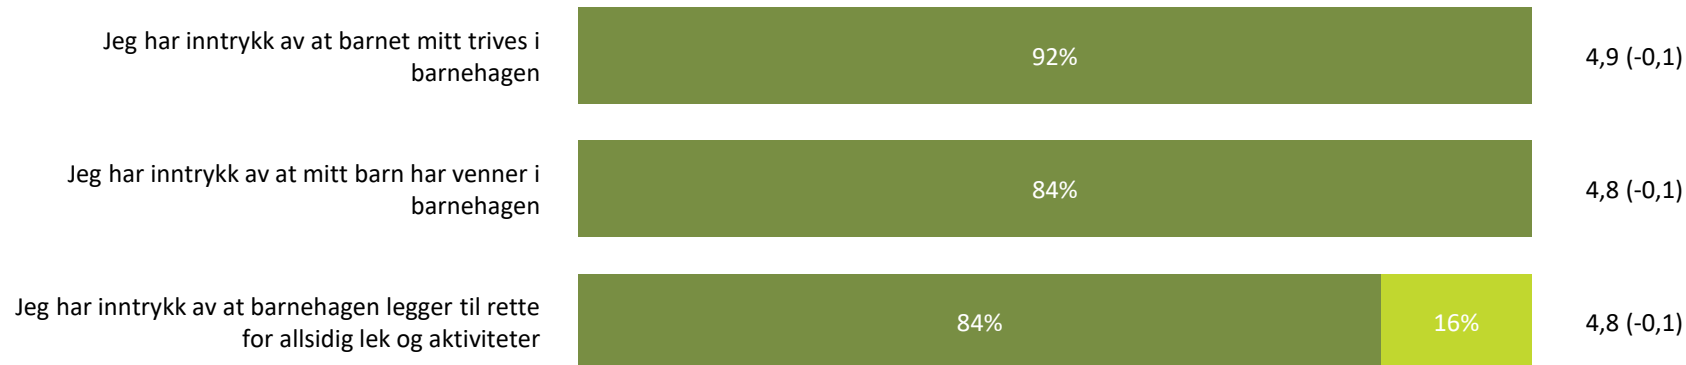

Barnets trivsel

Hvor enig eller uenig er du i følgende utsagn:

Snitt

Barnets trivsel totalt:

4,8 (-0,1)

■ Helt enig ■ Delvis enig ■ Verken enig eller uenig ■ Delvis uenig ■ Helt uenig ■ Vet ikke