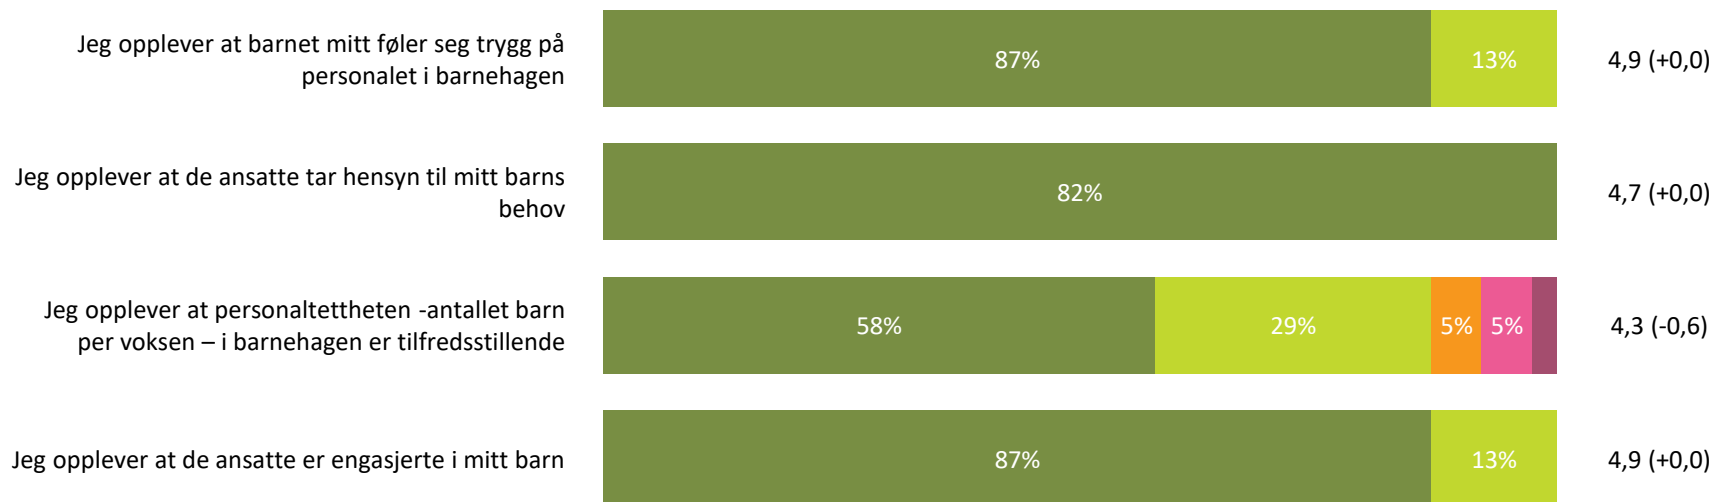

Relasjon mellom barn og voksen

Hvor enig eller uenig er du i følgende utsagn:

Snitt

Relasjon mellom barn og voksen totalt:

4,7 (-0,2)

■ Helt enig ■ Delvis enig ■ Verken enig eller uenig ■ Delvis uenig ■ Helt uenig ■ Vet ikke