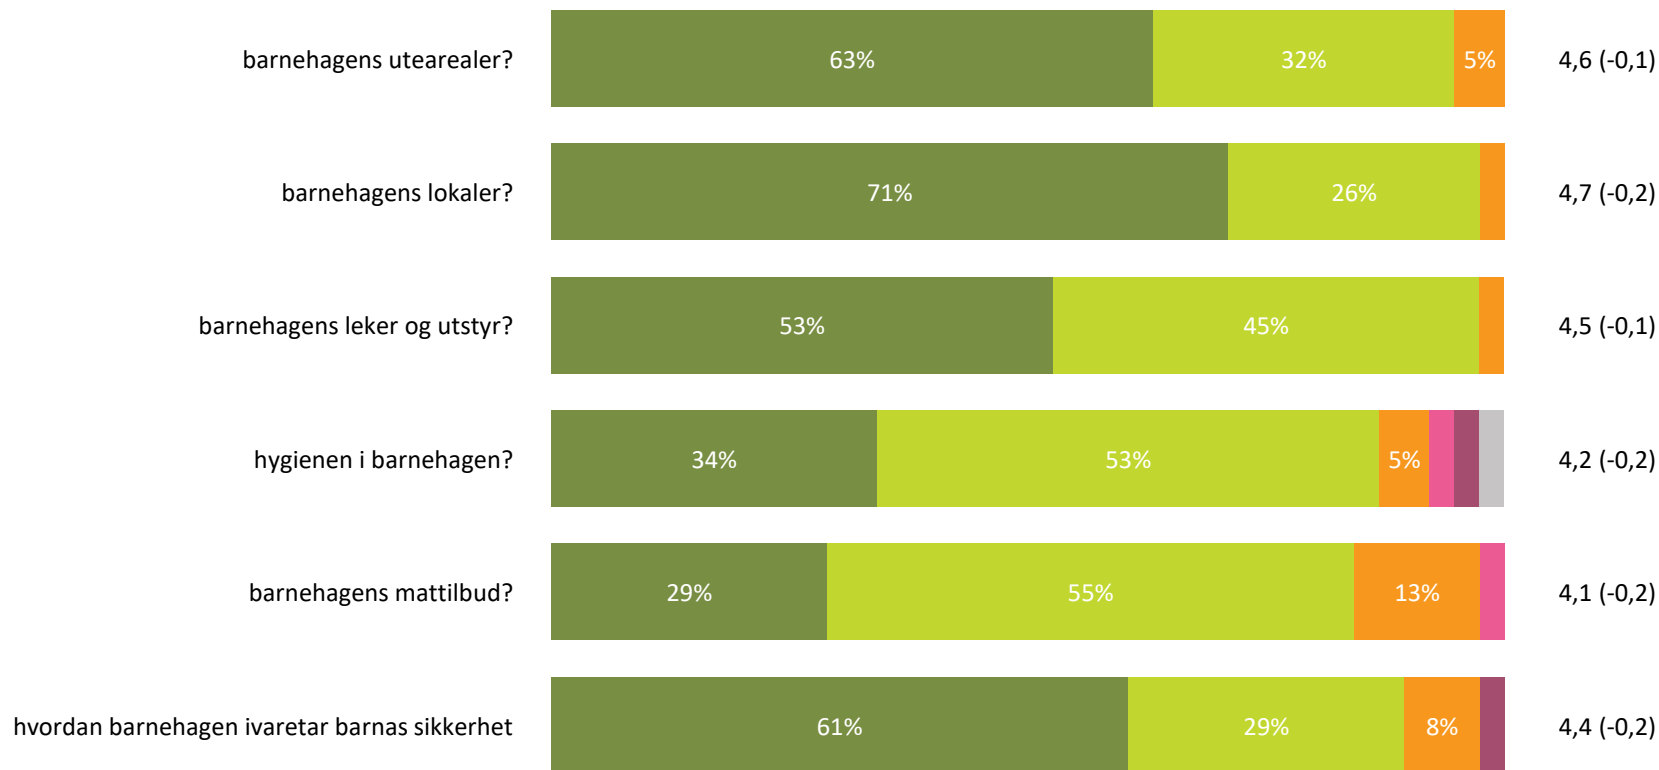

Ute- og innemiljø

Hvor fornøyd eller misfornøyd er du med:

Snitt

Ute- og innemiljø totalt:

4,4 (-0,2)

■ Svært fornøyd ■ Ganske fornøyd ■ Verken fornøyd eller misfornøyd ■ Ganske misfornøyd ■ Svært misfornøyd ■ Vet ikke