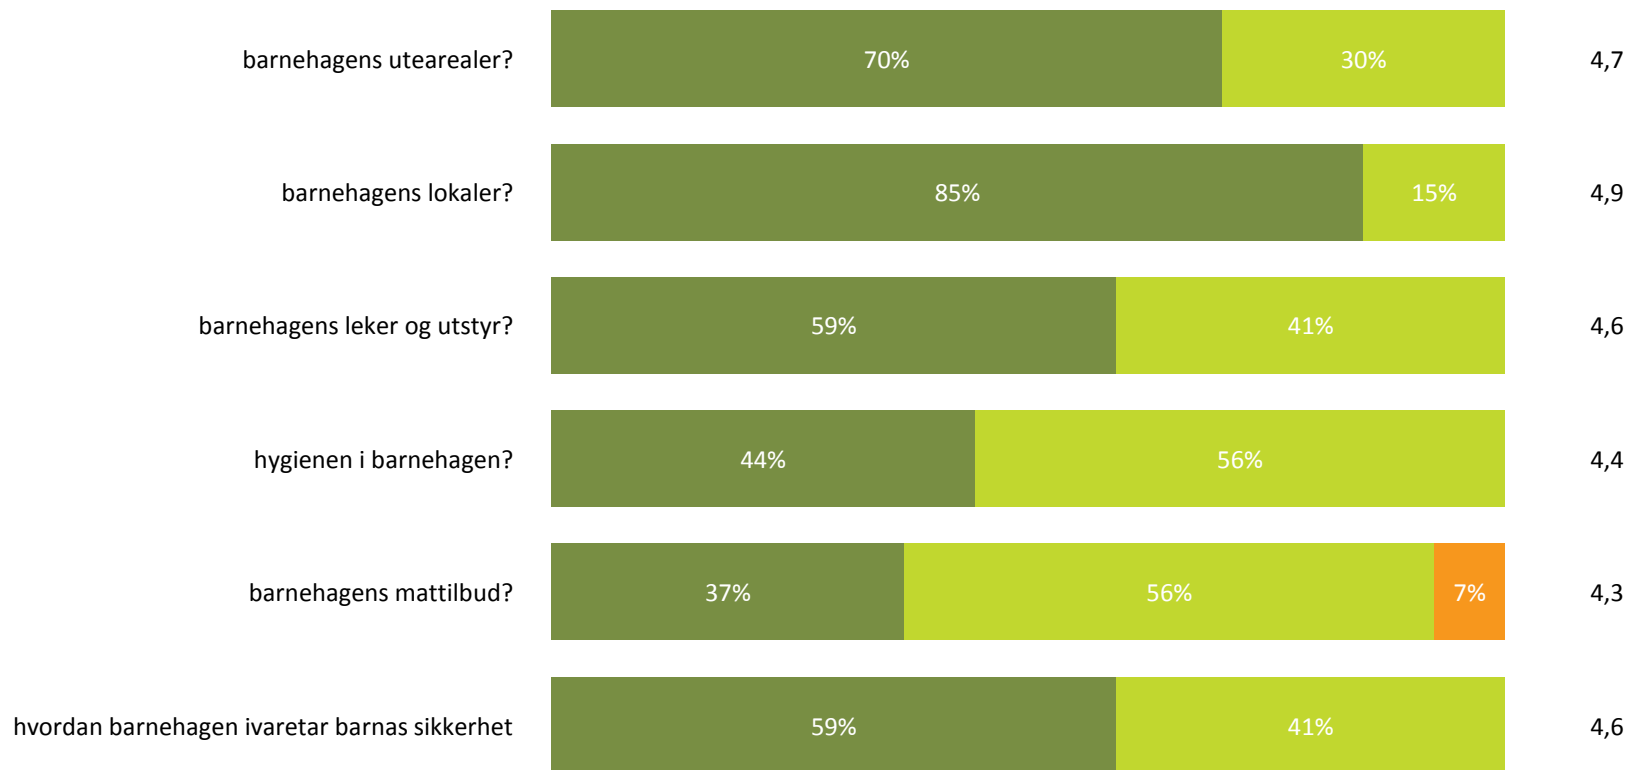

Ute- og innemiljø

Hvor fornøyd eller misfornøyd er du med:

Snitt

Ute- og innemiljø totalt - Svarprosent: 73% :

4,6

■ Svært fornøyd ■ Ganske fornøyd ■ Verken fornøyd eller misfornøyd ■ Ganske misfornøyd ■ Svært misfornøyd ■ Vet ikke

Relasjon mellom barn og voksen

Hvor enig eller uenig er du i følgende utsagn:

Snitt

Relasjon mellom barn og voksen totalt - Svarprosent: 73% :

4,9

■ Helt enig ■ Delvis enig ■ Verken enig eller uenig ■ Delvis uenig ■ Helt uenig ■ Vet ikke