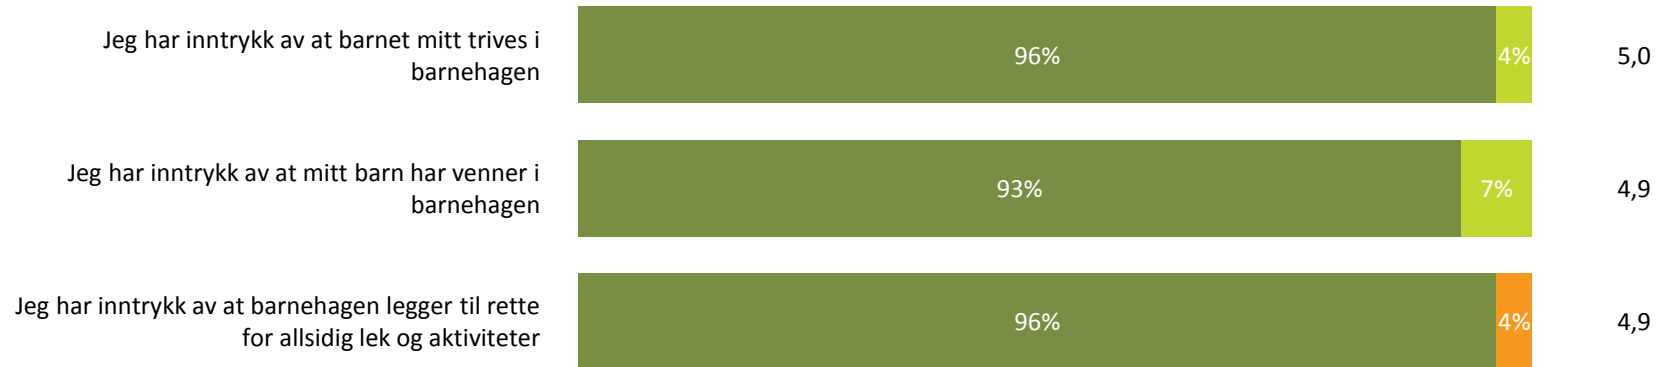

Barnets trivsel

Hvor enig eller uenig er du i følgende utsagn:

Snitt

Barnets trivsel totalt - Svarprosent: 73% :

4,9

■ Helt enig ■ Delvis enig ■ Verken enig eller uenig ■ Delvis uenig ■ Helt uenig ■ Vet ikke