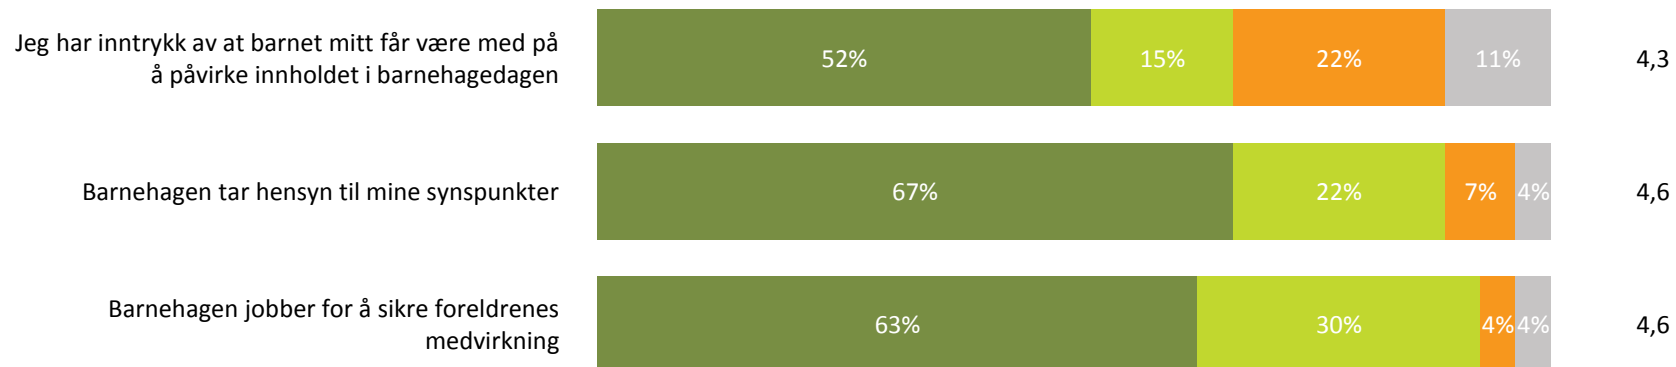

Medvirkning

Hvor enig eller uenig er du i følgende utsagn:

Snitt

Medvirkning totalt - Svarprosent: 73% :

4,5

■ Helt enig ■ Delvis enig ■ Verken enig eller uenig ■ Delvis uenig ■ Helt uenig ■ Vet ikke