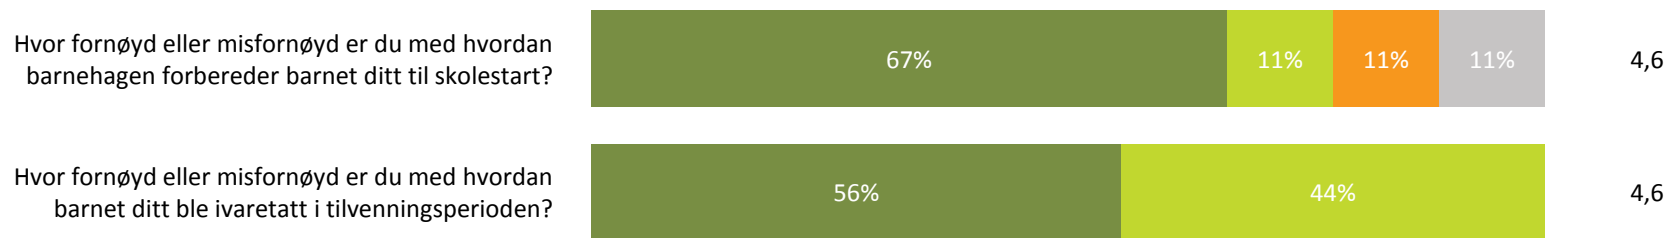

Tilvenning og skolestart

Snitt

Tilvenning og skolestart totalt - Svarprosent: 73% :

4,6

■ Svært fornøyd   ■ Ganske fornøyd   ■ Verken fornøyd eller misfornøyd   ■ Ganske misfornøyd   ■ Svært misfornøyd   ■ Vet ikke