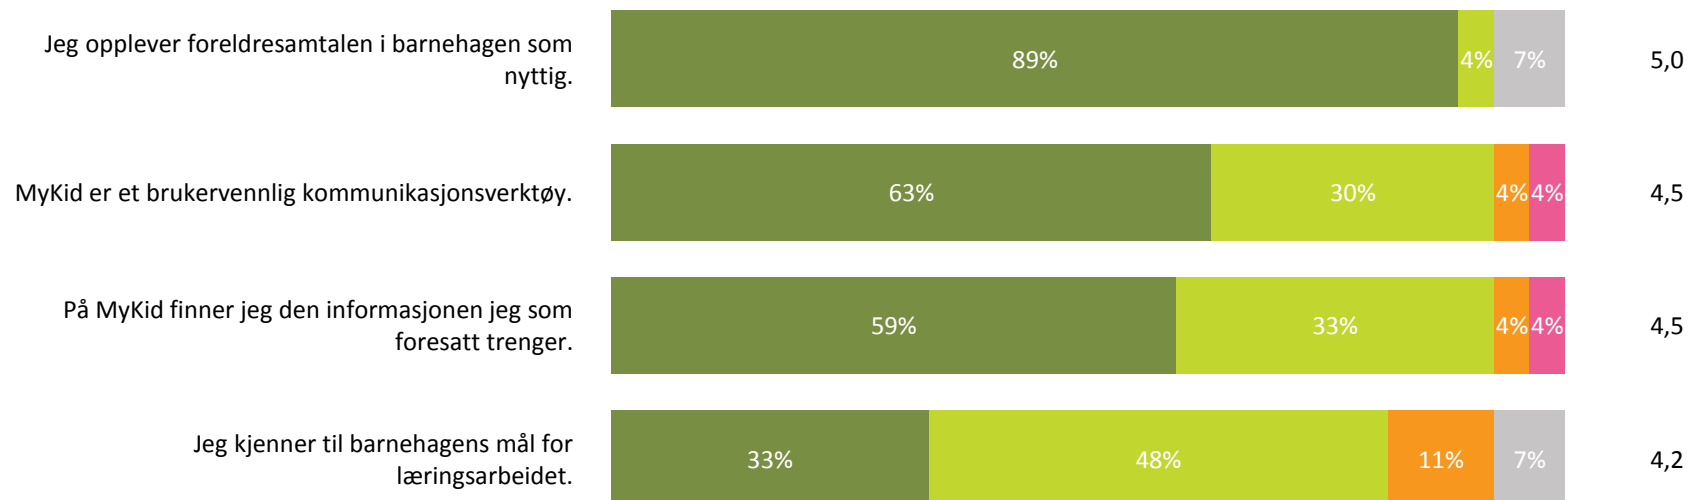

Hvor godt stemmer følgende påstander med din opplevelse?

Snitt

Kanvas 2 totalt - Svarprosent: 73% :

4,5

■ Helt enig
■ Delvis enig
■ Verken enig eller uenig
■ Delvis uenig
■ Helt uenig
■ Vet ikke