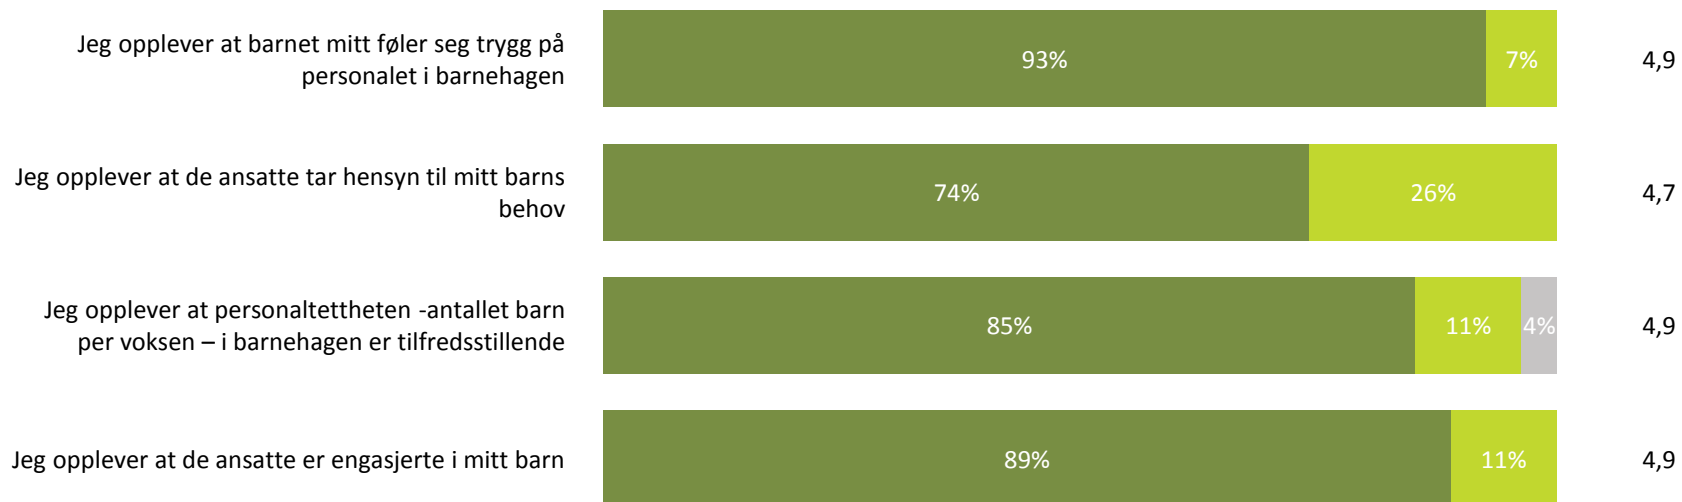

Relasjon mellom barn og voksen

Hvor enig eller uenig er du i følgende utsagn:

Snitt

Relasjon mellom barn og voksen totalt - Svarprosent: 73% :

4,9

■ Helt enig ■ Delvis enig ■ Verken enig eller uenig ■ Delvis uenig ■ Helt uenig ■ Vet ikke